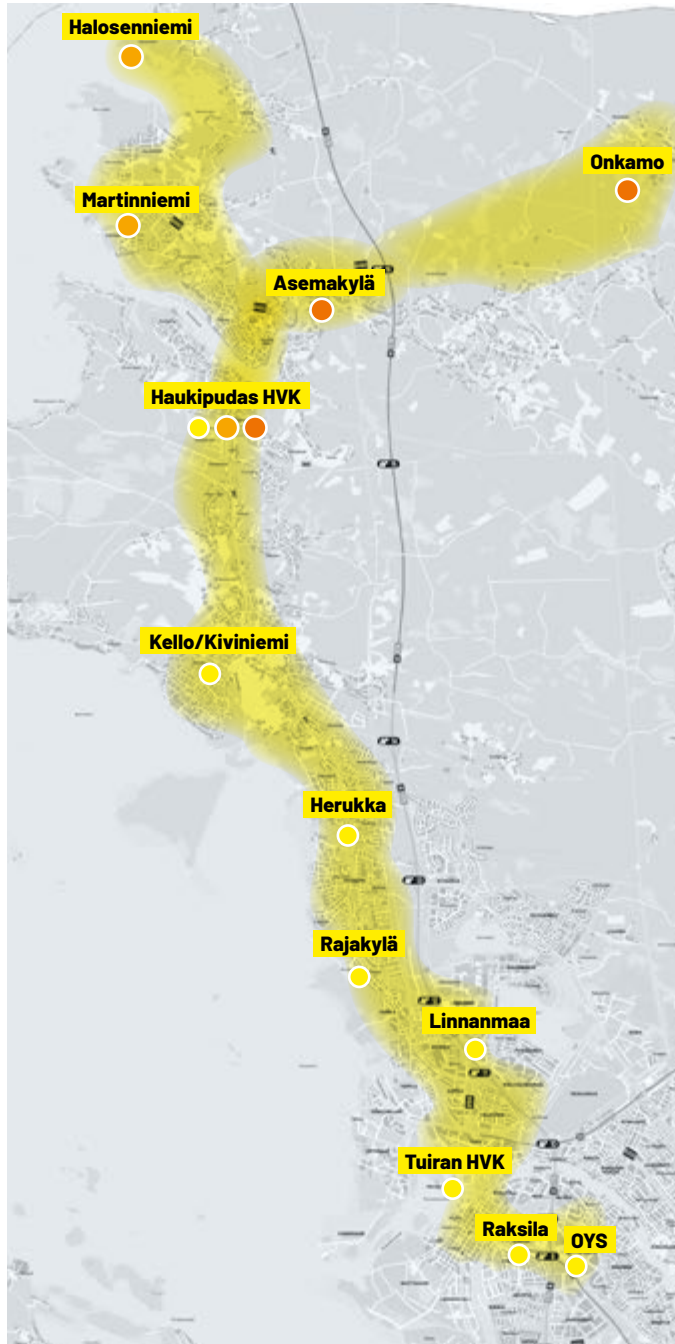

Linja 8: Haukipudas-Rajakylä-Linnanmaa -Tuira-OYS

8

Maanantai-perjantai

Kiviniemi/kello	09:35
Haukipudas HVK	10:00
Kello/Kiviniemi	12:25
Rajakylä	12:45
Linnanmaa	13:00
Tuiran HVK	13:25
Raksila	13:55
OYS	14:05
Raksila	15:10
Tuira	15:35
Herukka	16:20
Haukipudas	16:45

Maanantai, torstai ja perjantai

Halosenniemi	08:40
Martinniemi	09:00
Haukipudas HVK	09:20
Haukipudas HVK	11:00
Martinniemi	11:20
Halosenniemi	11:30

Tiistai ja keskiviikko

Onkamo	X(08:40)
Asemakylä	09:10
Haukipudas HVK	09:20
Haukipudas HVK	11:00
Asemakylä	11:10
Onkamo	X(11:30)

X = Ajetaan tilauksesta Onkamoon