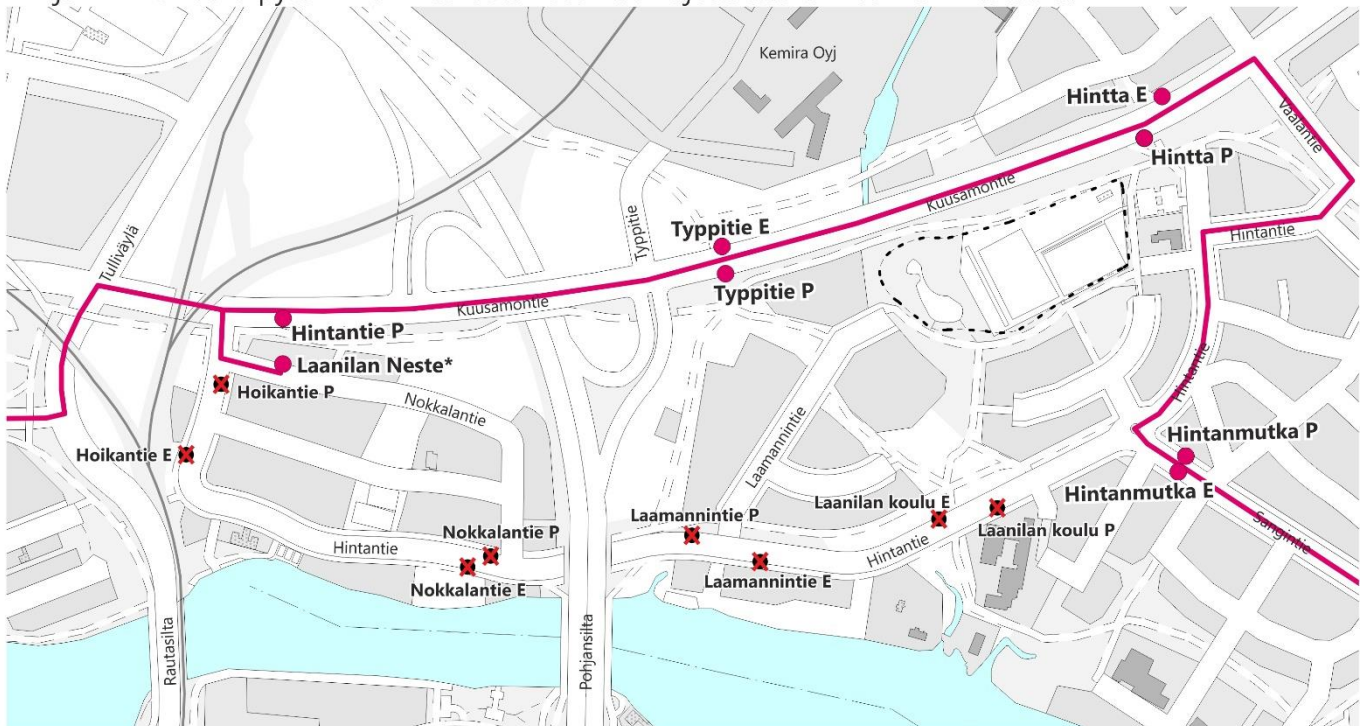

## Linjat 11 ja 35N poikkeusreitillä 19.-21.1. ja 26.-28.1.

Seuraavat pysäkit ovat pois käytöstä pe 19.1. klo 20 – su 21.1.2018 ja pe 26.1. klo 20 – su 28.1

- Hoikantie E ja P,
- Nokkalantie E ja P,
- Laamannintie E ja P sekä
- Laanilan koulu E ja P.

**Linjat 11 ja 35N viikonloppuisin (pe klo 20 alkaen):** vuorot eivät aja Laanilassa Hintantietä. Käytössä on **poikkeusreitti Tulliväylä – Kuusamontie – Vaalantie – Hintantie – Sangintie.**

- Linja 11 Kivikkokangas – Linja-autoasema: keskustaan päin mentäessä korvaava pysäkki on Laanilan Nesteen pihassa.

● Joukkoliikenteen reitti ja käytössä oleva pysäkki

☒ Pois käytöstä oleva pysäkki

\*Linjan 11 korvaava pysäkki vain keskustan suuntaan ajettaessa on Laanilan Nesteellä.

Pysäkit ovat pois käytöstä ja poikkeusreitti voimassa, koska valtatiellä 4, Pohjansillan kohdalla tehdään remonttia, jonka vuoksi liikenne Hintantiellä katkaistaan em. viikonlopuiksi.

## Arvioidut pysäkkiajat poikkeusreitillä

voimassa pe 19.1. klo 20 – su 21.1.2018 ja pe 26.1. klo 20 – su 28.1.2018