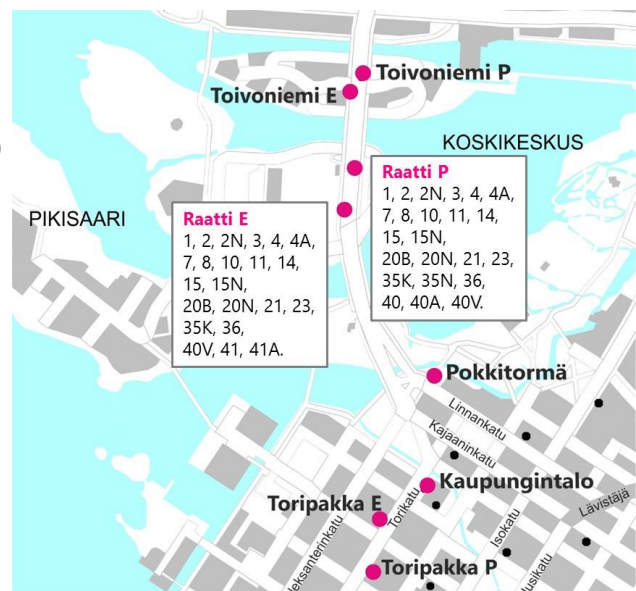

Lisäautoja Oulun joukkoliikenteessä Qstockin aikana

Oulun joukkoliikenne varautuu tavallista suurempiin matkustajamääriin Qstock-festivaalin aikana perjantain ja lauantain (28.-29.7.) sekä lauantain ja sunnuntain (29.-30.7.) välisinä öinä.

Festivaalialueen lähimmät pysäkit ovat etelän suuntaan Raatti E festivaalialueen portin välittömässä läheisyydessä sekä pohjoisen suuntaan Raatti P tien vastakkaisella puolella.

Yövuorot ajetaan normaalin aikataulun mukaisesti. Lisäautoja on linjoilla 2N, 20N ja 51 molempina öinä. Linjojen 2N ja 20N lisäautot noudattavat normaaleja reittejä ja aikatauluja. Linjan 51 viimeisellä vuorolla on käytössä lisäauto, joka lähtee poikkeuksellisesti pysäkitä Raatti E keskustan suuntaan ja keskustasta normaalia reittiä Kempeleeseen.

Lisäautojen aikataulut

2N Kaakkuriin ja Metsokankaalle

- Pysäkitä Raatti E noin klo 0:40, 1:50 ja 3:20

2N Linnanmaalle ja Ritaharjuun

- Pysäkitä Raatti P noin klo 1:02 ja 2:12

20N Toppilaan, Rajakylään ja Haukiputaalle

- Pysäkitä Raatti P noin klo 1:12 ja 3:32

51 Kempeleeseen

- Pysäkitä Raatti E noin klo 1:00

Bussilla Qstockiin

Helpoimmin saavut festivaalialueelle Oulun joukkoliikenteen busseilla. Oheiseen karttaan on merkitty kaikki linjat, joilla pääset festivaalialueen lähimmille pysäkeille (Raatti E ja Raatti P).

Kaikkien pysäkkien reaaliaikaiset aikataulut löydät osoitteesta jl.ouluunliikenne.fi.

Linjakohtaiset aikataulut löytyvät myös sivuilta www.ouluunjoukkoliikenne.fi/kesaaikataulut

Liput ja hinnat

Oulun joukkoliikenteen linja-autoissa käy maksuvälineeksi käteinen raha. Edullisimmin matkustat Waltti-kortille ladatulla arvo- tai kausilipulla. Arvolipulla matkustettaessa ei peritä yölisää. Kerta- ja vuorokausilippuja voi ostaa myös älypuhelimien ladattavalla Oulun joukkoliikenteen mobiililippusovelluksella. Lisätietoja:

- Mobiililippu: www.ouluunjoukkoliikenne.fi/mobiililippu
- Hinnasto: www.ouluunjoukkoliikenne.fi/walitti-hinnasto-ja-lipputyypit